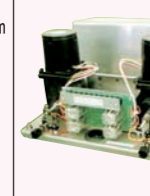

ステンレス固定谷モーター

停電対策機能付

型式 / M12KT9AC
電源 / 3相 AC200V
50/60Hz
定格出力 / 80W×2
大きさ / W320×H205×D165mm
重量 / 8.7kg

接続BOX 制御装置と駆動装置をつなぐ

2台までの自走谷、サイドモーターが接続可能。
手元開閉スイッチ付