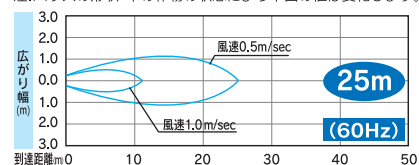

温度ムラ
を無くす

オプションで
360°の回転
高温対策

冬季の暖房
効率の向上
(省エネ効果)

オールステンレス
(羽根はアルミニウム製)

風到達距離
25m

360°対応型台座(オプション)使用で

AIR FLOW 360°の設置可能!

追加オプション!!

性能表

	(50Hz/60Hz)					
	電流(A)	出力(W)	消費電力(W)	風量(m ³ /min)	騒音(dB)	質量(kg)
風来望ジュニアPRO 3相200V	0.27/0.23	25/27	44/45	30/33	49	3.5
風来望ジュニアPRO 単相100V	0.47/0.48	25/27	44/45	30/33	49	

設置参考表

注:ハウスの形状・中の作物の状態により下図の値は変化します。